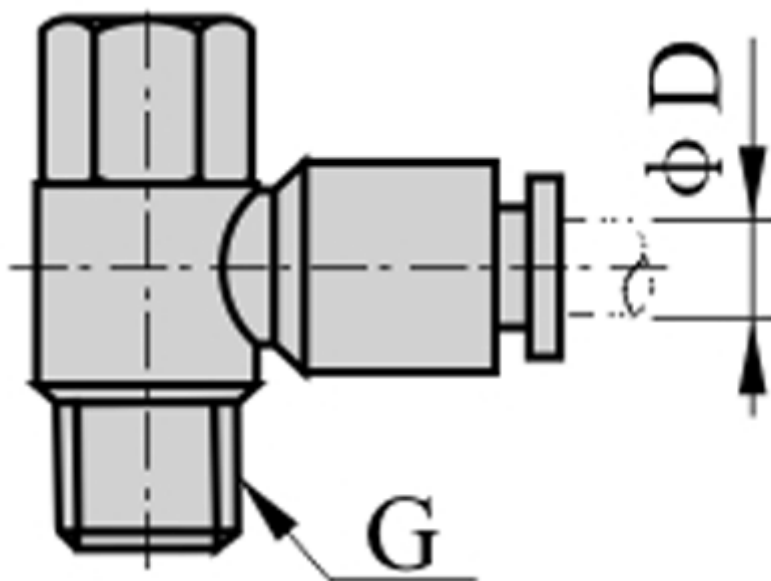

Varenummer: 58EPHF1202
Beskrivelse: Fitting EPHF1202 Banjo vinkel
indv./udv. gevind 1/4", slangediameter 12

Mål

D = 12
Gevind = 1/4"